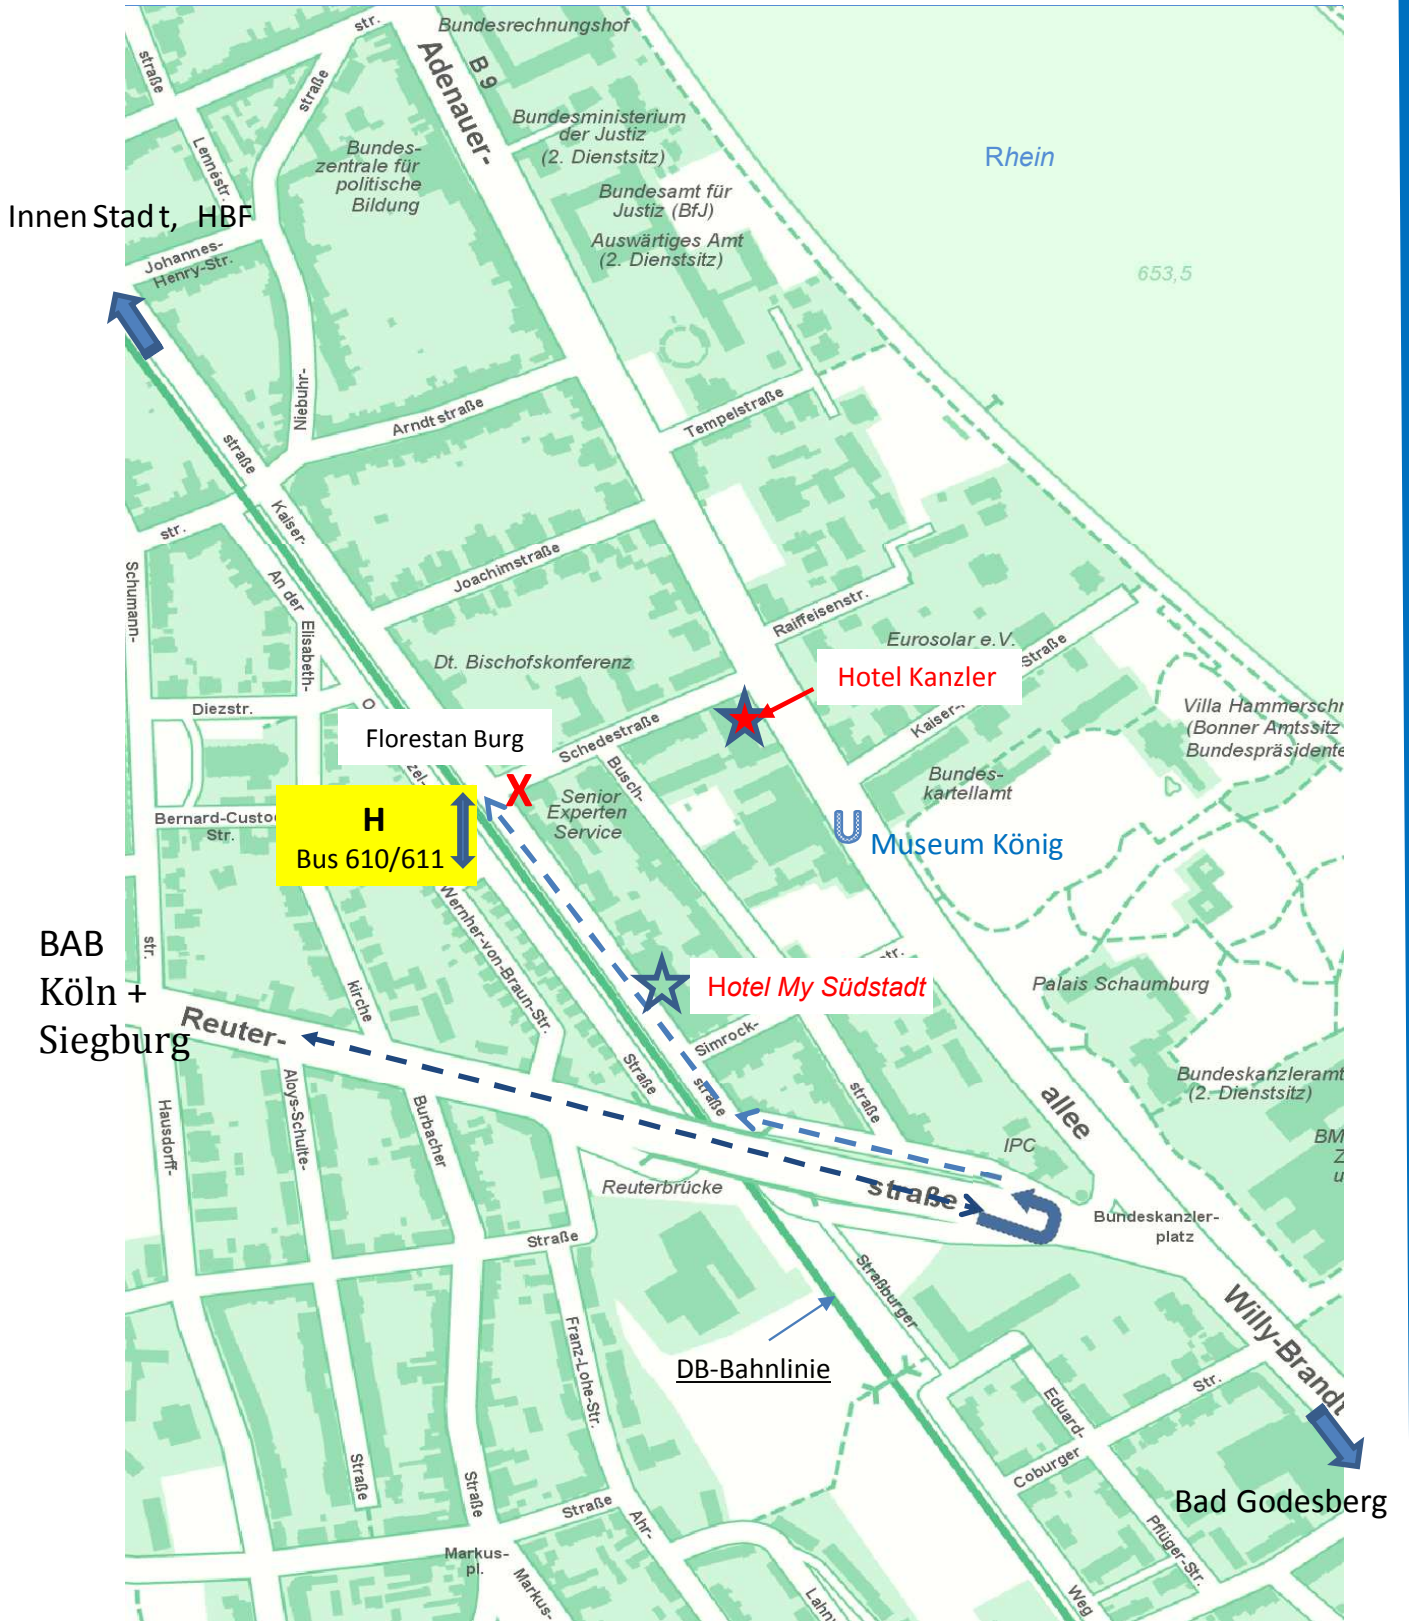

Zur Innenstadt / Bonn HBF ca . 15 Minuten Fußweg

© Stadt Bonn

---> zur Florestanstanburg